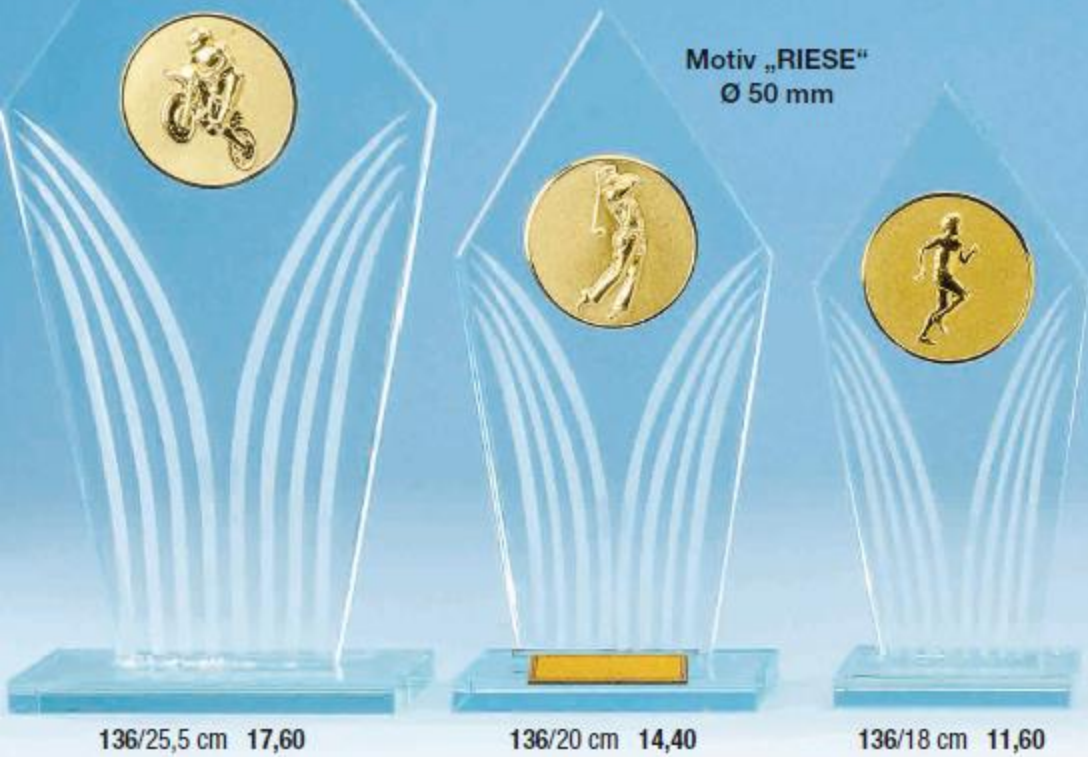

Individuelle Motive, Symbole, Logos, Wappen etc. ... fertigen wir für Sie als Folie oder Acrylemblem.

Motive „RIESE“ Ø 50 mm

Gravur
18 cm 11,60

139
20 cm 12,80

22 cm 14,80

PREISGÜNSTIGE GLASTROPHÄEN INKLUSIVE DEM MOTIV IHRER WAHL

Motivauswahl „RIESE“ Ø 50 mm siehe Seiten 6 und 7

~ EXKLUSIV ~
Kombination aus dunkelblauem und klarem, poliertem Glas
Motiv „RIESE“ Ø 50 mm

Leistung muss belohnt werden! ... GLASTROPHÄEN von preisgünstig bis exklusiv in großer Auswahl.