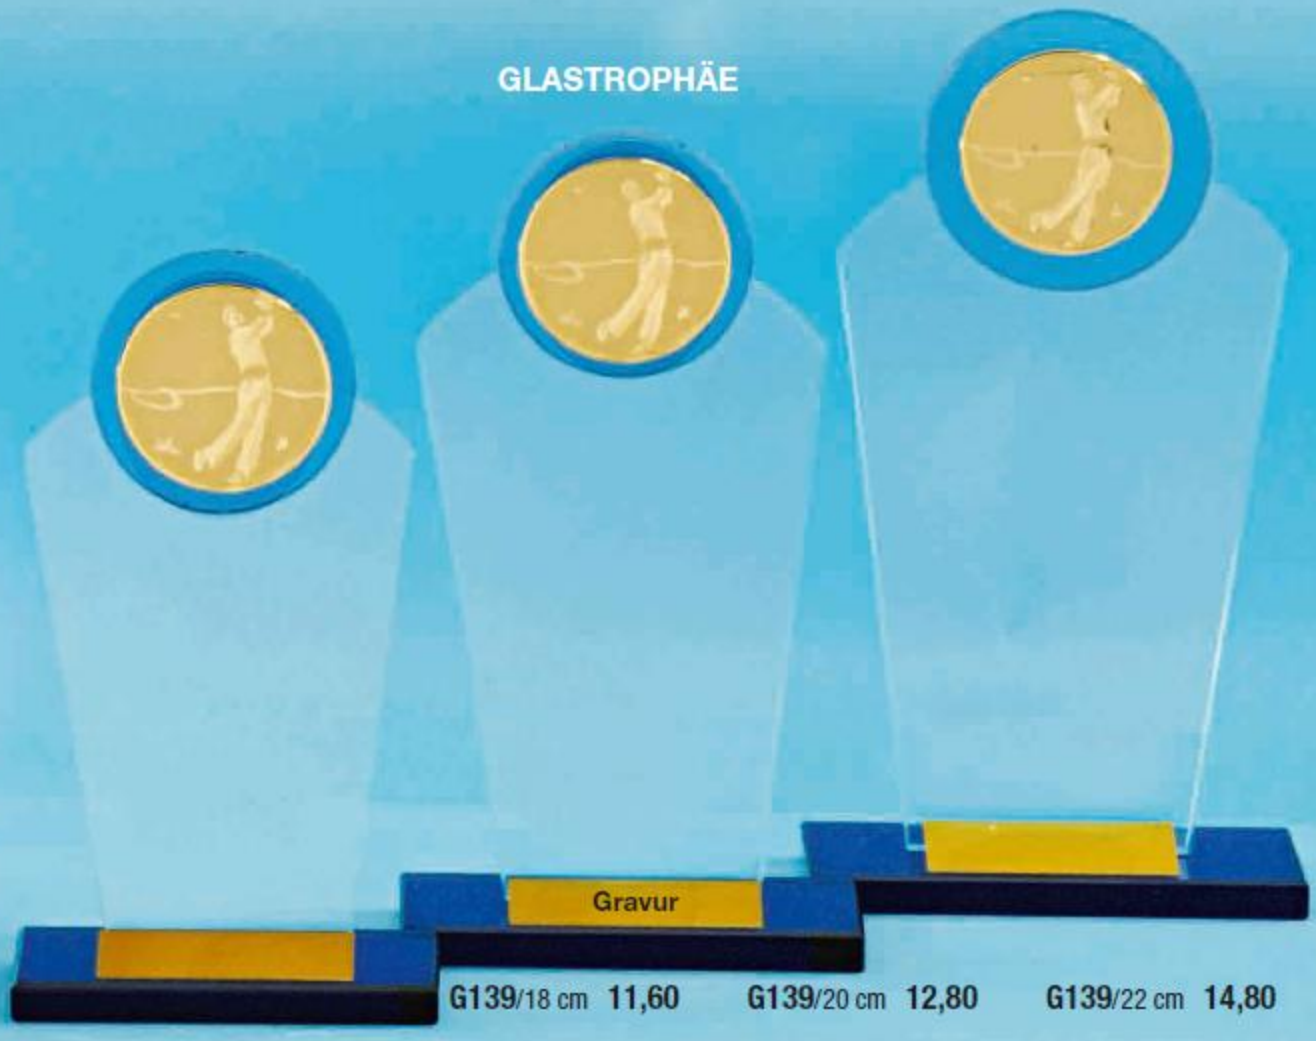

GLASTROPHÄE

G139/18 cm 11,60   G139/20 cm 12,80   G139/22 cm 14,80

Gravur